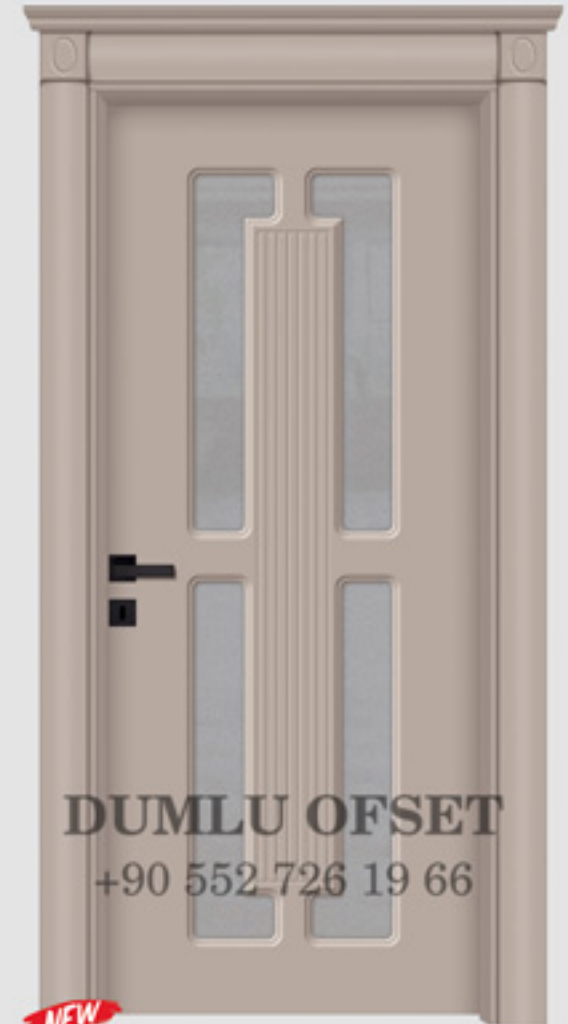

DUMLU OFSET

+90 552 726 19 66

NEW
MODEL

DMD 235 MAGIC STONE
Magic Stone - الحجر السحري