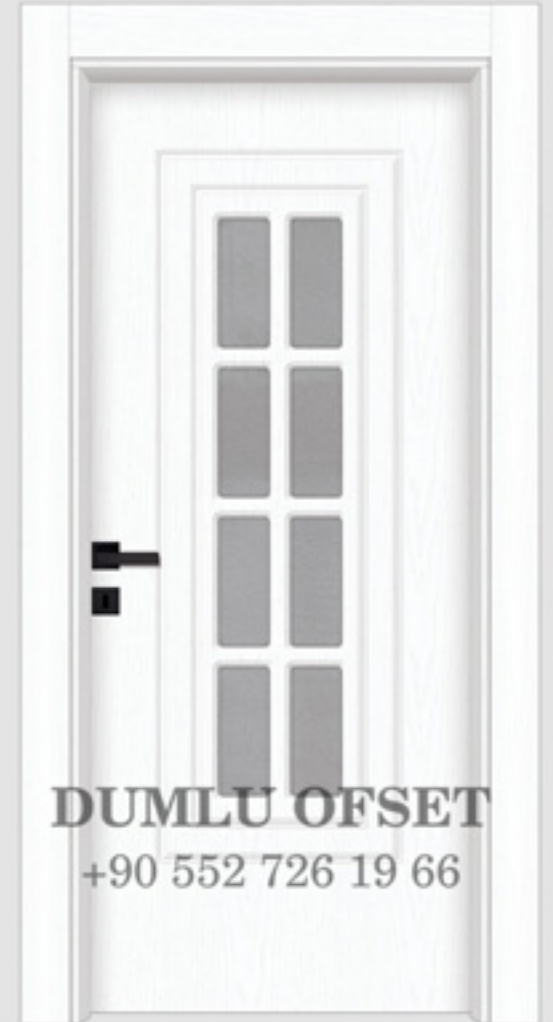

DUMLU OFSET

+90 552 726 19 66

DMD 315 BEYAZ DIŞBUDAK
White Ash - الرماد الأبيض