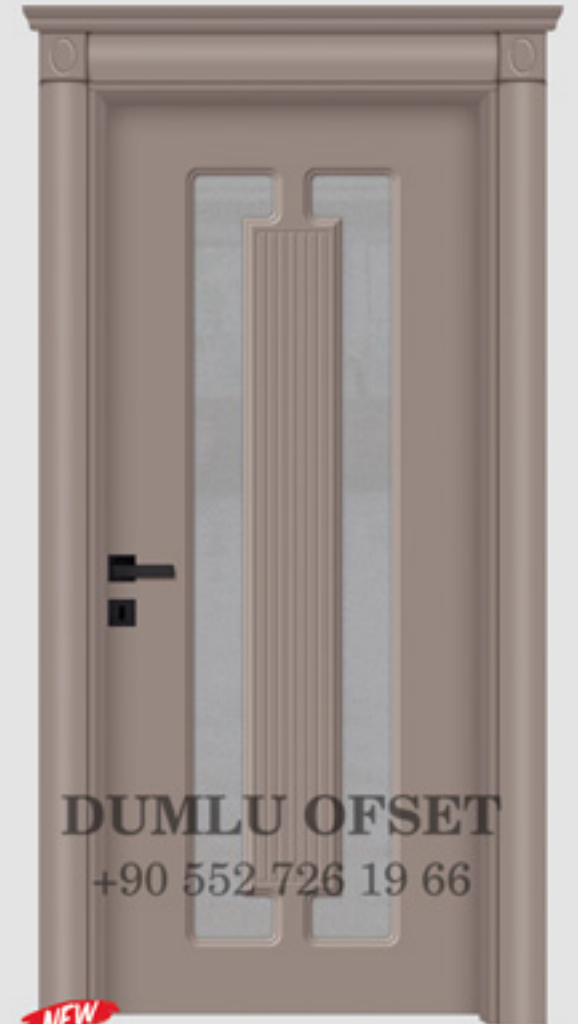

NEW
MODEL

DMD 236
MAGIC VİZON
Magic Mink
المنك السحري

DUMLU OFSET
+90 552 726 19 66

NEW
MODEL

DMD 237 MAGIC VİZON
المنك السحري - Magic Mink

DUMLU OFSET

+90 552 726 19 66

NEW
MODEL