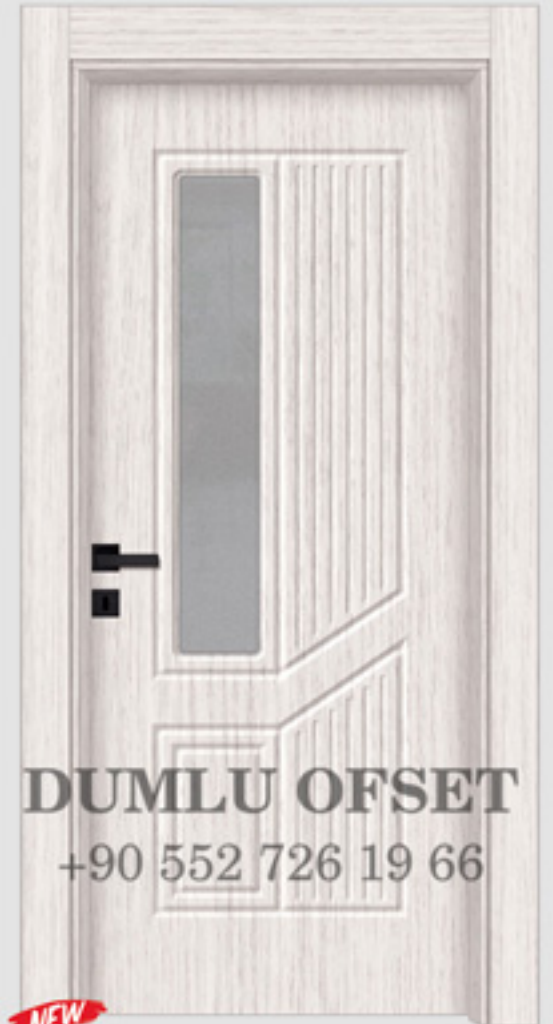

DMD 342

AÇIK MEŞE

Light Oak
بازوخت خفیف

DUMLU OFSET

+90 552 726 19 66

NEW
MODEL

DMD 343

AÇIK MEŞE