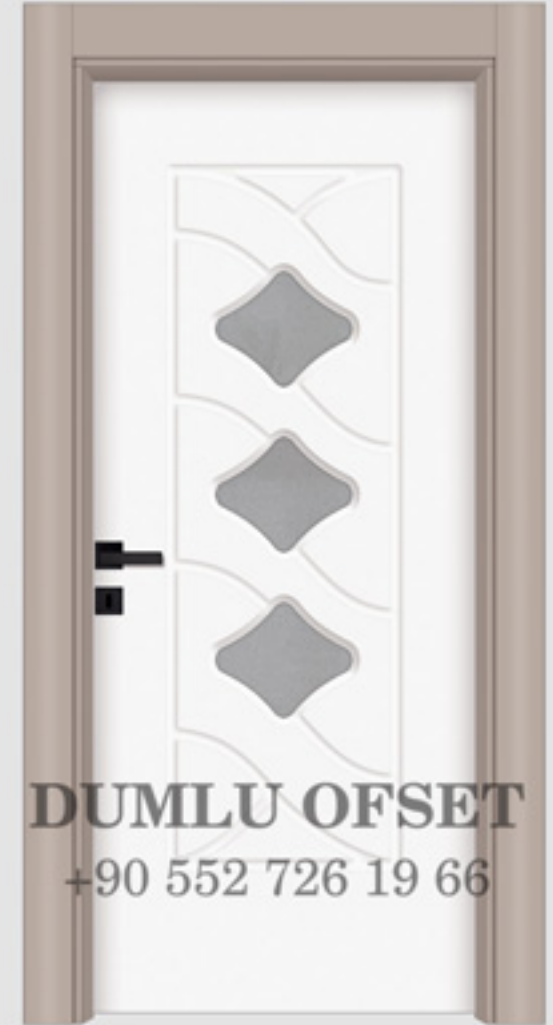

DUMLU OFSET
+90 552 726 19 66

DMD 405

Kanat : LAKE BEYAZ
Wing : Lacquer Gray
وريش رمادي : جناح

Kasa Pervaz : MAGIC STONE
Frame Molding : Magic Stone
المحور السعري : صب إطار الباب