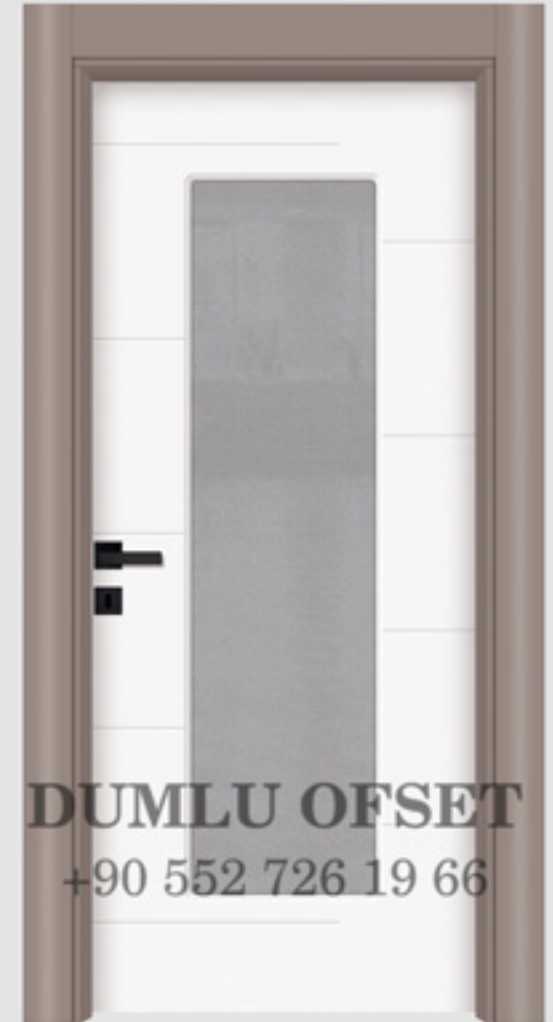

DUMLU OFSET

+90 552 726 19 66

DUMLU OFSET

+90 552 726 19 66

DMD 415

Kanat : LAKE BEYAZ

Wing : Lacquer White
وريش أبيض : جناح

Kasa Pervaz : MAGIC VİZON