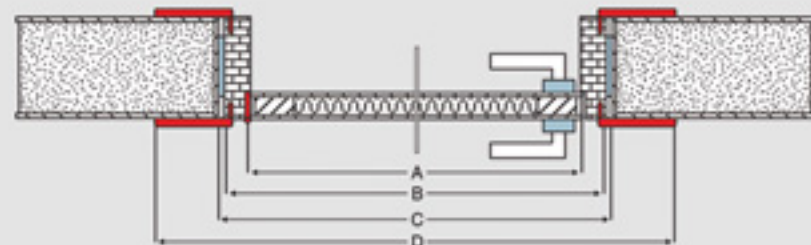

KAPI AKSESUARLARI - DOORS ACCESSORIES

- A - Kapı kanadının net ölçüsü
  (Net size of door leaf)
- B - Kapı kasasının dışından dışına net ölçüsü
  (Net dimension of door frame from outside to outside)
- C - Kasalı kapının montaj yapılacağı duvar boşluğu net ölçüsü
  (Net dimension of the wall space where the frame door will be installed)
- D - Kasalı kapının pervazdan pervaza net ölçüsü
  (Net dimensions of the framed door from sill to sill)