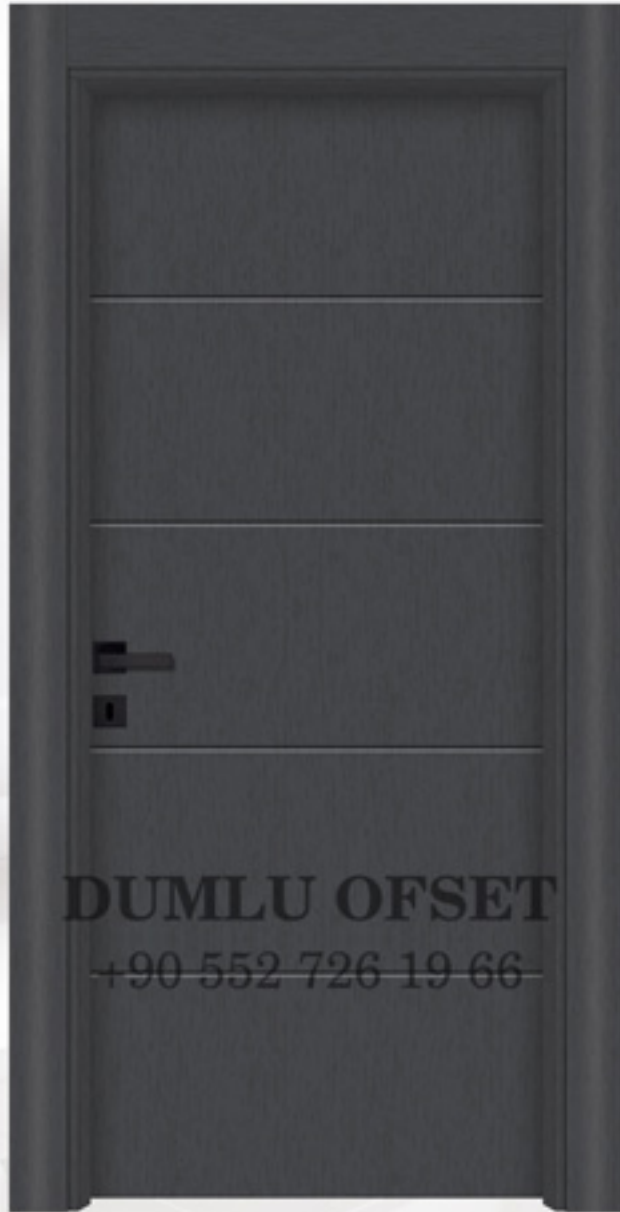

SESSİZ
KILIT

RENK
SEÇENEĞİ

DUMLU OFSET

+90 552 726 19 66