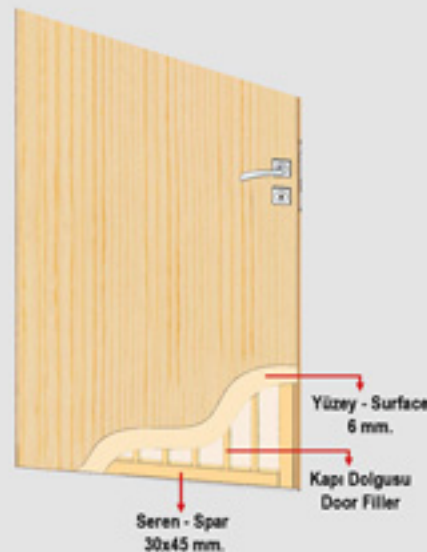

KAPI PERVAZI - ARCHITRAVE

KAPI SERENİ - DOOR SPANNER

KAPI KANADI - DOOR LEAF

KAPI KASASI - DOOR FRAME

KAPI YÖNÜ - DOOR DIRECTION

KAPI DOLGUSU - DOOR FILLER

KAPI KASA ÖLÇÜLERİ
DOOR CASE DIMENSION

78 X 202
88 X 202
98 X 202