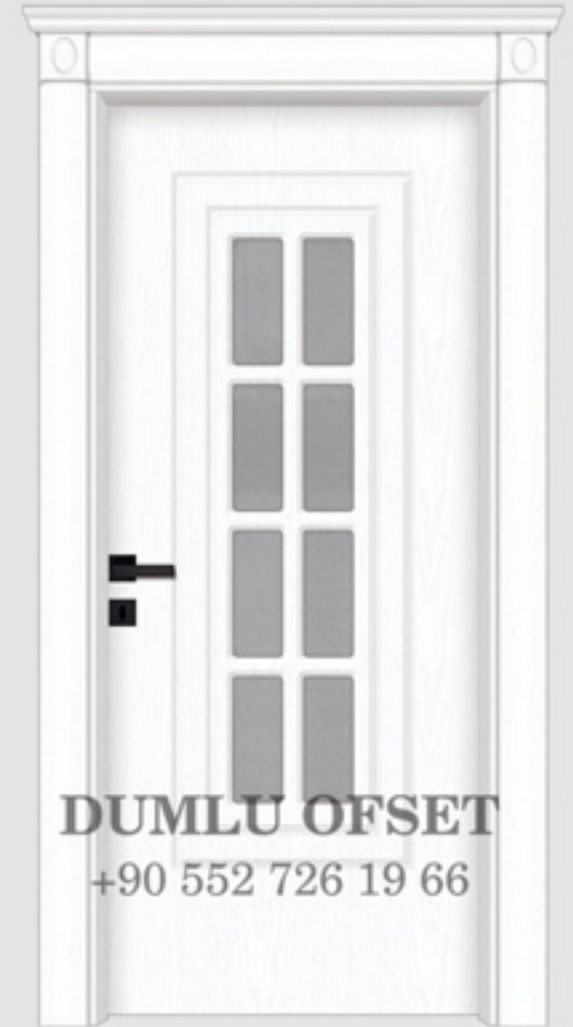

DUMLU OFSET

+90 552 726 19 66

DMD 215

BEYAZ DIŞBUDAK

White Ash - الرماد الأبيض