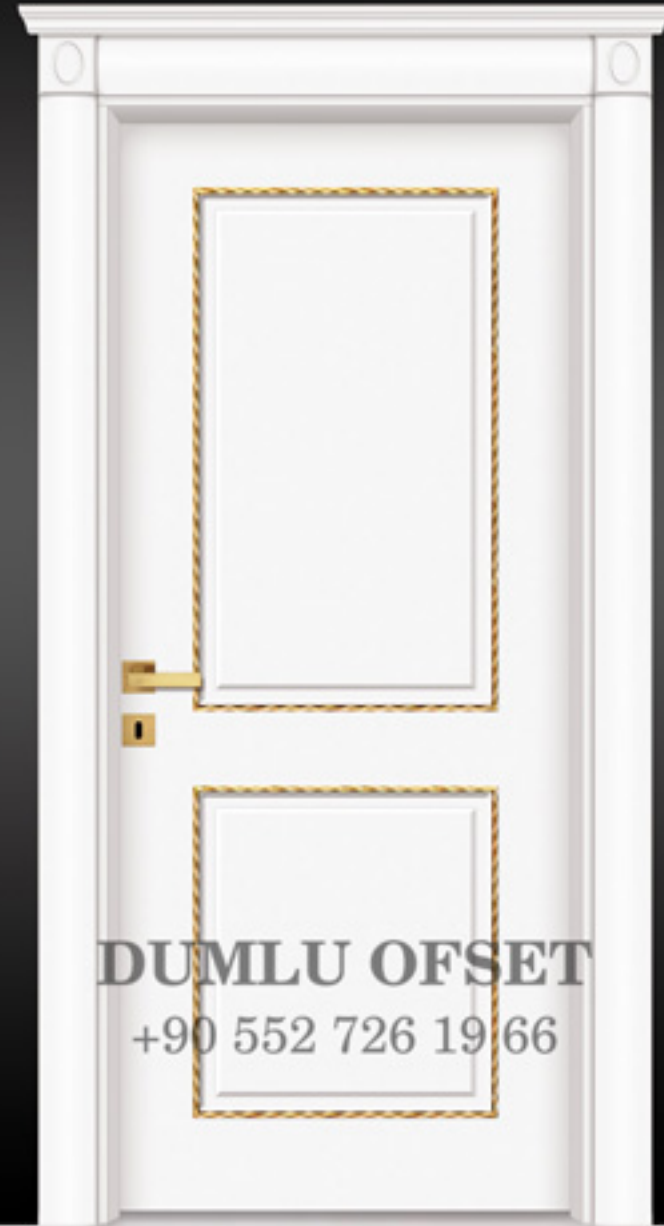

DUMLU OFSET
+90 552 726 19 66