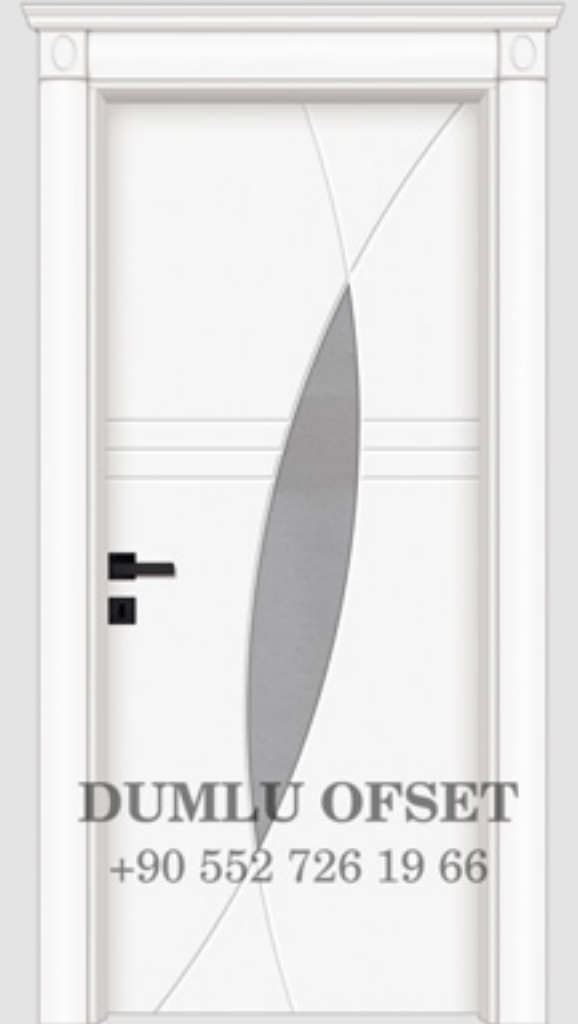

DUMLU OFSET

+90 552 726 19 66

DMD 208

LAKE BEYAZ

Lacquer White

ورنیش آبیض

DUMLU OFSET

+90 552 726 19 66