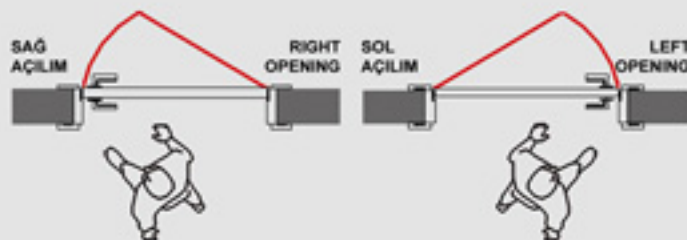

KAPI PERVAZI - ARCHITRAVE

KAPI SERENİ - DOOR SPANNER

KAPI KANADI - DOOR LEAF

KAPI KASASI - DOOR FRAME

KAPI YÖNÜ - DOOR DIRECTION

KAPI DOLGUSU - DOOR FILLER

KAPI KASA ÖLÇÜLERİ
DOOR CASE DIMENSION

78 X 202
88 X 202
98 X 202