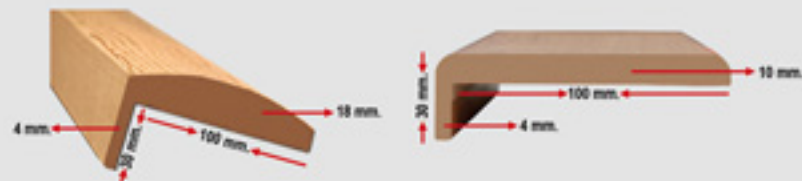

KAPI PERVAZI - ARCHITRAVE

KAPI SERENİ - DOOR SPANNER

KAPI KANADI - DOOR LEAF

KAPI KASASI - DOOR FRAME

KAPI YÖNÜ - DOOR DIRECTION

KAPI DOLGUSU - DOOR FILLER

KAPI KASA ÖLÇÜLERİ
DOOR CASE DIMENSION

78 X 202
88 X 202
98 X 202