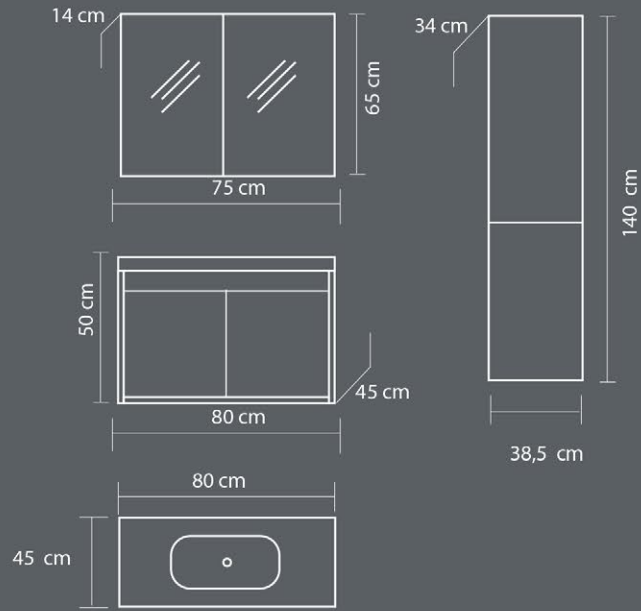

enova

window

Ürün Özellikleri / Product Features

Gövde ve Kapaklar

Body and Cover

Gövde, MDF lam kaplama

Kapaklar, lake MDF

Body, MDF lam veneer

Covers, lacquer MDF

Seramik Lavabo

Ceramic Sink

Yavaş Kapanır Kapak

Slowly Closes Covers