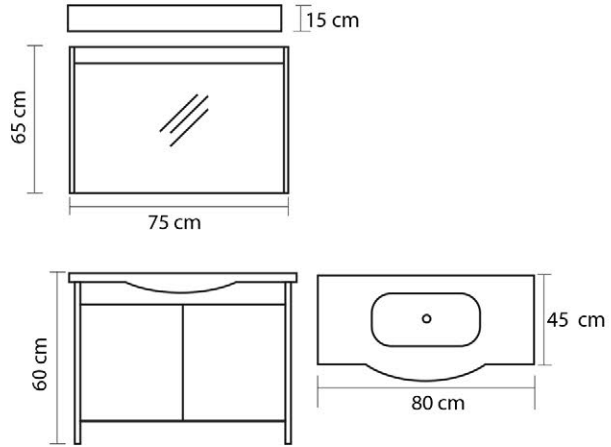

### Ürün Özellikleri / Product Features

Gövde ve Kapaklar

Body and Cover

MDF High Gloss

MDF High Gloss

Seramik Lavabo

Ceramic Sink

enova