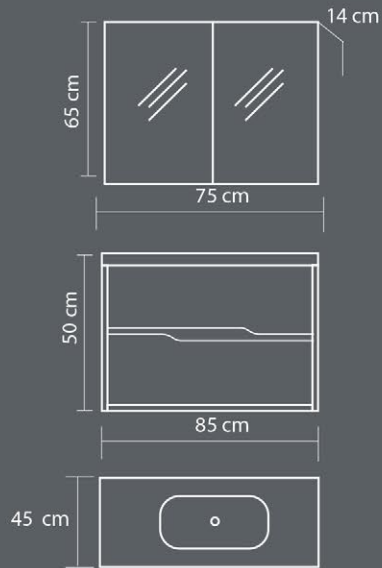

enova

triad

Ürün Özellikleri / Product Features

Gövde ve Kapaklar

Body and Cover

Lake MDF

Lacquer MDF

Seramik Lavabo

Ceramic Sink

Yavaş Kapanır Kapak ve Çekmeceleri

Slowly Closes Drawers and Covers