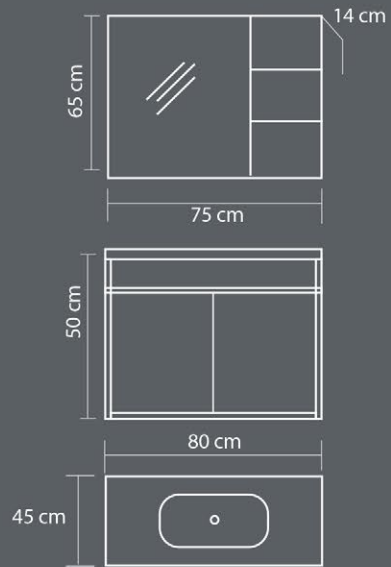

enova

famed

Ürün Özellikleri / Product Features

Gövde ve Kapaklar

Body and Cover

MDF lam kaplama

MDF lam veneer

Seramik Lavabo

Ceramic Sink

Yavaş Kapanır Kapak

Slowly Closes Covers