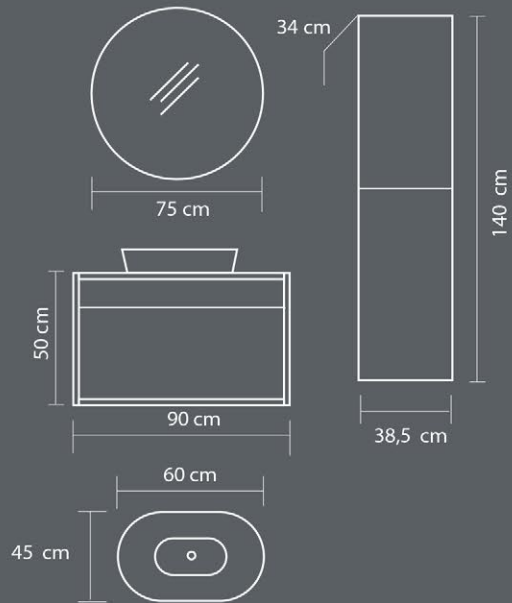

Ürün Özellikleri / Product Features

Gövde ve Kapaklar

Body and Cover

Lake MDF

Lacquer MDF

Seramik Lavabo

Ceramic Sink

Yavaş Kapanır Kapak ve Çekmece

Slowly Closes Covers and Drawers