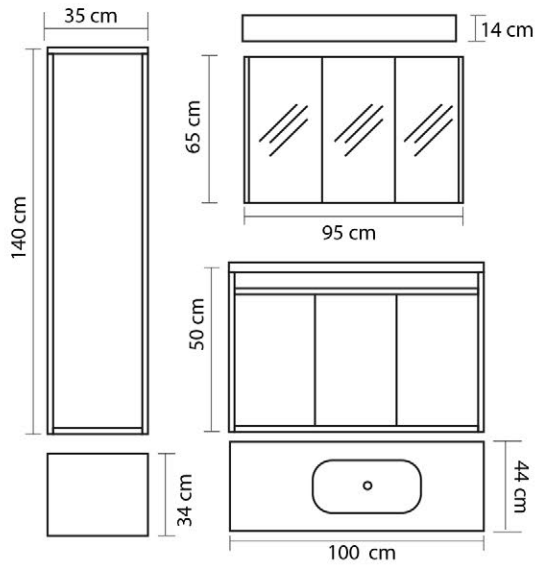

Ürün Özellikleri / Product Features

Gövde ve Kapaklar

Body and Cover

Yongalam

Chipboard

Seramik Lavabo

Ceramic Sink