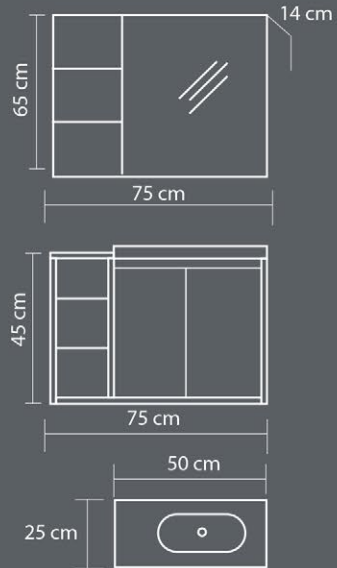

enova

nish

Ürün Özellikleri / Product Features

Gövde ve Kapaklar

Body and Cover

MDF lam kaplama

MDF lam veneer

Seramik Lavabo

Ceramic Sink

Yavaş Kapanır Kapak

Slowly Closes Covers