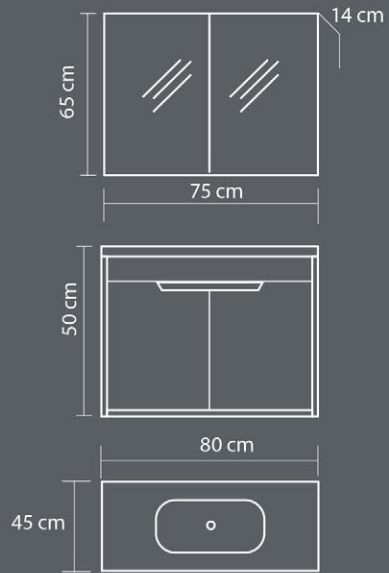

enova

victoria

Ürün Özellikleri / Product Features

Gövde ve Kapaklar

Body and Cover

Lake MDF

Lacquer MDF

Seramik Lavabo

Ceramic Sink

Yavaş Kapanır Kapak

Slowly Closes Covers