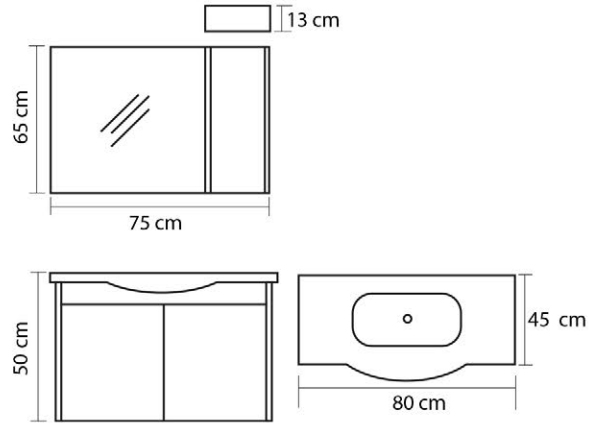

### Ürün Özellikleri / Product Features

Gövde ve Kapaklar

Body and Cover

Yongalam

Chipboard

Seramik Lavabo

Ceramic Sink

Ürün Özellikleri / Product Features