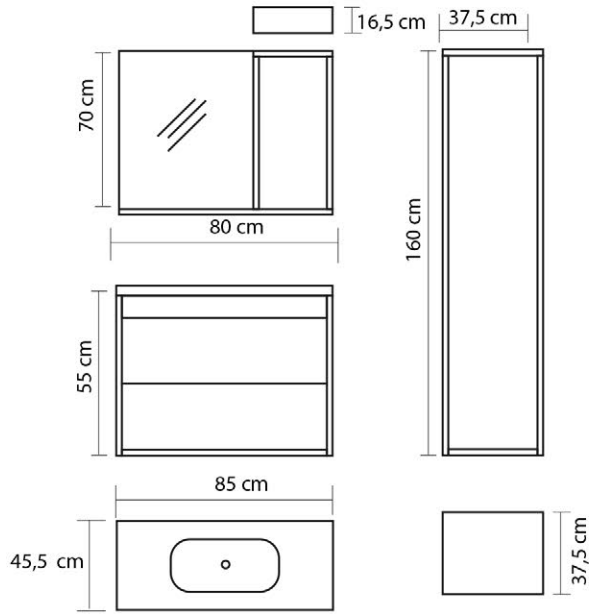

Ürün Özellikleri / Product Features

Gövde

Body

MDF High Gloss

MDF High Gloss

Kapaklar

MDF Üzeri High Gloss PVC Kaplama

High Gloss PVC coating on MDF

Seramik Lavabo

Ceramic Sink

Yavaş Kapanır Kapak ve Çekmeceler

Slowly Closes Drawers and Covers