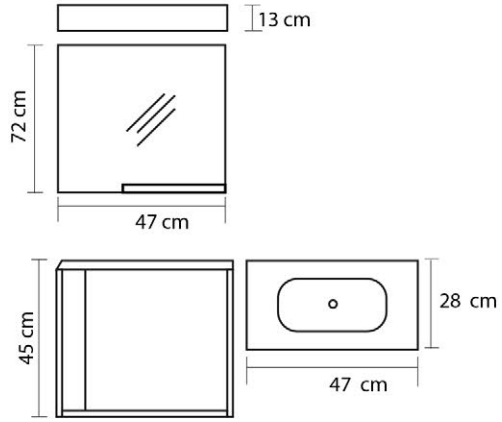

### Ürün Özellikleri / Product Features

Gövde ve Kapaklar

Body and Cover

Yongalam

Chipboard

Seramik Lavabo

Ceramic Sink

custom collection 52