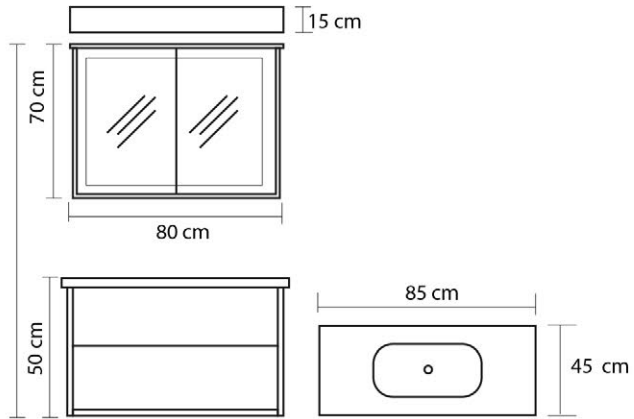

Ceramic Sink

Yavaş Kapanır Kapak ve Çekmeceleri

Slowly Closes Drawers and Covers

Ürün Özellikleri / Product Features

Gövde

Body

MDF High Gloss

MDF High Gloss