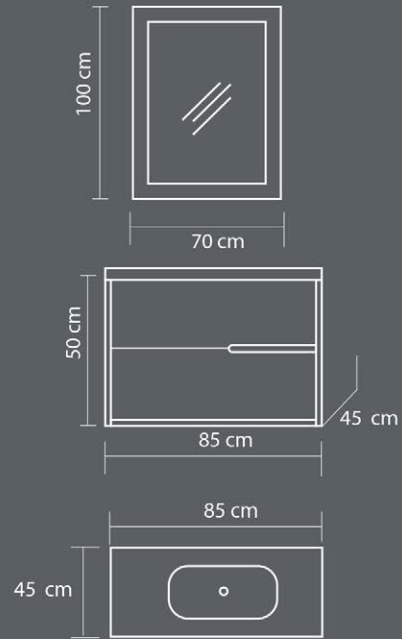

enova

more

Ürün Özellikleri / Product Features

Gövde ve Kapaklar

Body and Cover

Lake MDF

Locquer MDF

Seramik Lavabo

Ceramic Sink

Yavaş Kapanır Çekmeceler

Slowly Closes Drawers