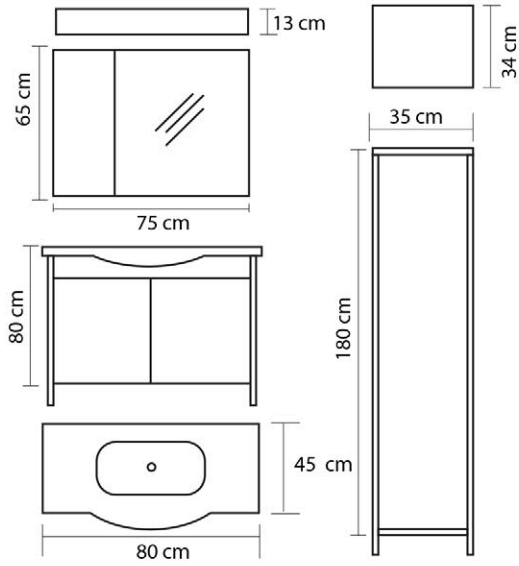

Ürün Özellikleri / Product Features

- Gövde ve Kapaklar
  Body and Cover
- Yongalam
  Chipboard
- Seramik Lavabo
  Ceramic Sink