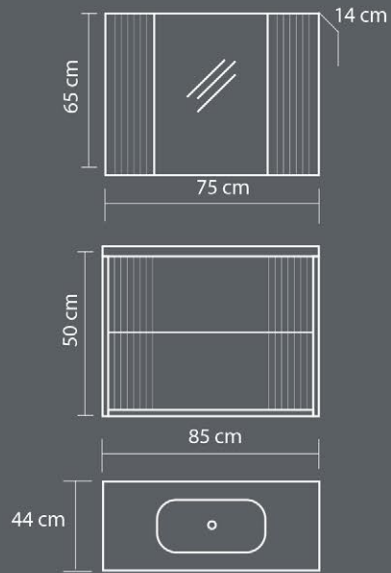

enova

senfony

Ürün Özellikleri / Product Features

Gövde ve Kapaklar

Body and Cover

Lake MDF

Lacquer MDF

Seramik Lavabo

Ceramic Sink

Yavaş Kapanır Kapak ve Çekmece

Slowly Closes Covers and Drawers