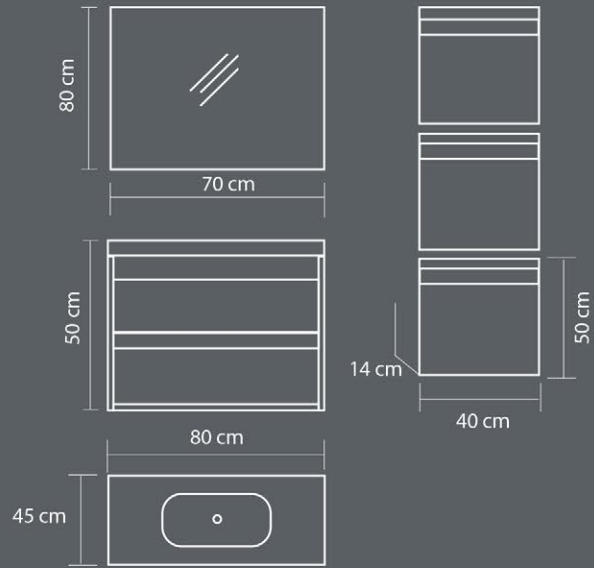

Seramik Lavabo

Ceramic Sink

Yavaş Kapanır Kapak ve Çekmeceler

Slowly Closes Drawers and Covers

enova

sole