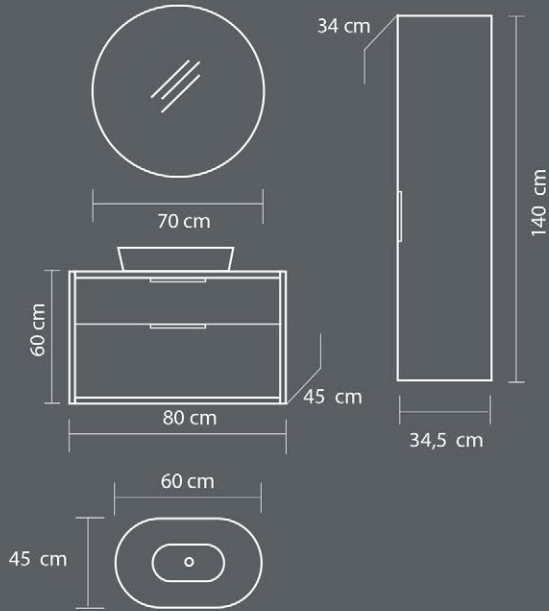

enova

ruf

Ürün Özellikleri / Product Features

Gövde ve Kapaklar

Body and Cover

Lake MDF

Locquer MDF

Seramik Lavabo

Ceramic Sink

Yavaş Kapanır Kapak ve Çekmeceler

Slowly Closes Covers and Drawers

unique collection 10