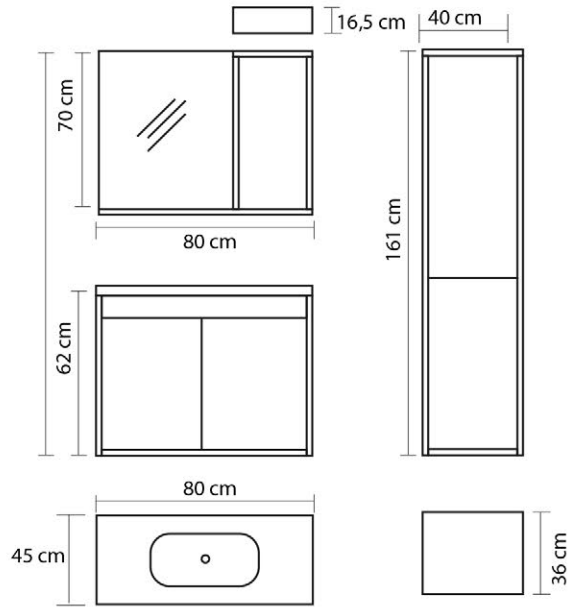

Ürün Özellikleri / Product Features

Gövde ve Kapaklar

Body and Cover

MDF Üzeri Akrilik Boya

Acrylic Paint on MDF

Seramik Lavabo

Ceramic Sink

Yavaş Kapanır Kapak

Slowly Closes Covers