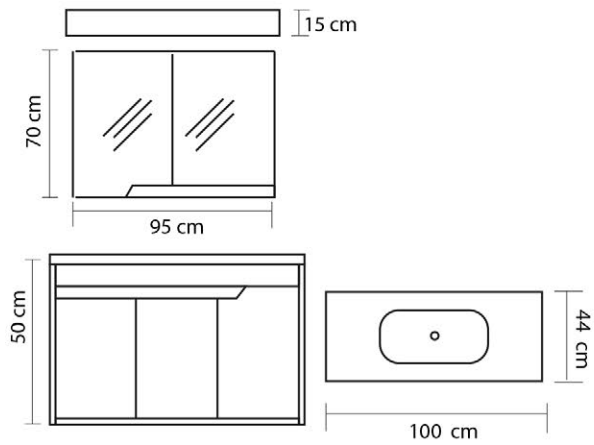

enova

jasper

Ürün Özellikleri / Product Features

Gövde

Body

MDF High Gloss

MDF High Gloss

Kapaklar

MDF Üzeri High Gloss PVC Kaplama

High Gloss PVC coating on MDF

Seramik Lavabo

Ceramic Sink

Yavaş Kapanır Kapaklar

Slowly Closes Covers