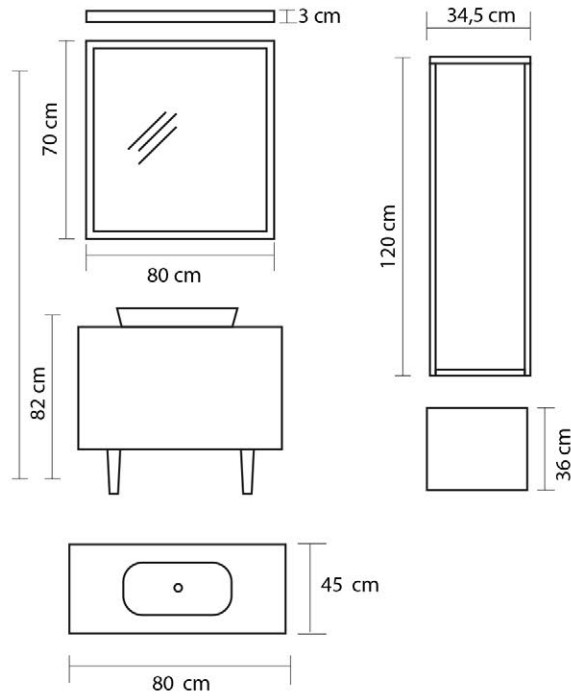

Seramik Lavabo

Ceramic Sink

Yavaş Kapanır Kapak ve Çekmeceler

Slowly Closes Drawers and Covers

Ürün Özellikleri / Product Features

Gövde ve Kapaklar

Body and Cover

MDF High Gloss