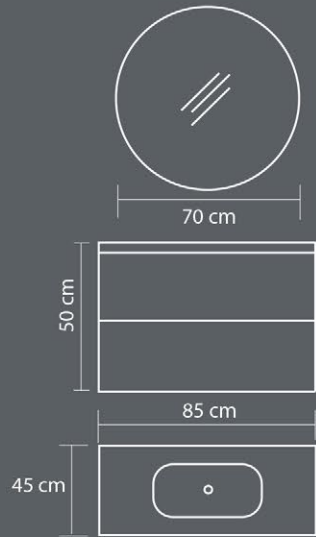

enova

pink

Ürün Özellikleri / Product Features

Gövde ve Kapaklar

Body and Cover

Lake MDF

Lacquer MDF

Seramik Lavabo

Ceramic Sink

Yavaş Kapanır Çekmeceler

Slowly Closes Drawers