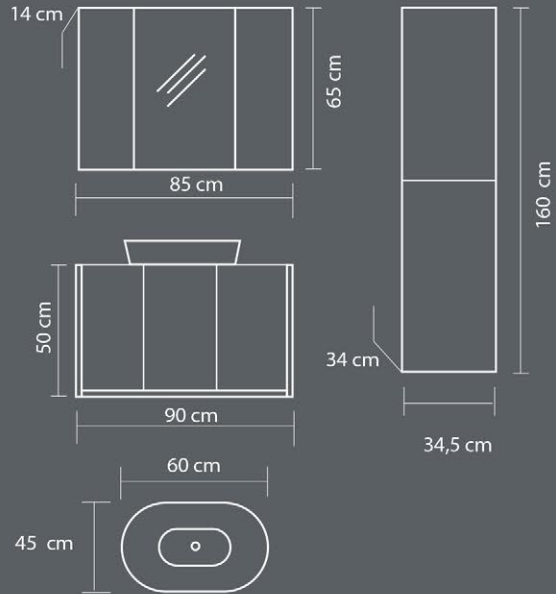

enova

effect

Ürün Özellikleri / Product Features

Gövde ve Kapaklar

Body and Cover

Lake MDF

Lacquer MDF

Seramik Lavabo

Ceramic Sink

Yavaş Kapanır Kapak ve Çekmeceler

Slowly Closes Drawers and Covers