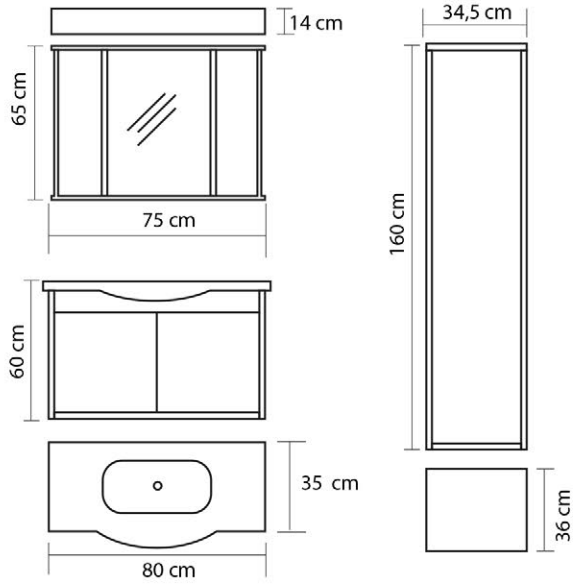

Ürün Özellikleri / Product Features

Gövde ve Kapaklar

Body and Cover

MDF High Gloss

MDF High Gloss

Seramik Lavabo

Ceramic Sink

Yavaş Kapanır Çekmeceler

Slowly Closes Covers