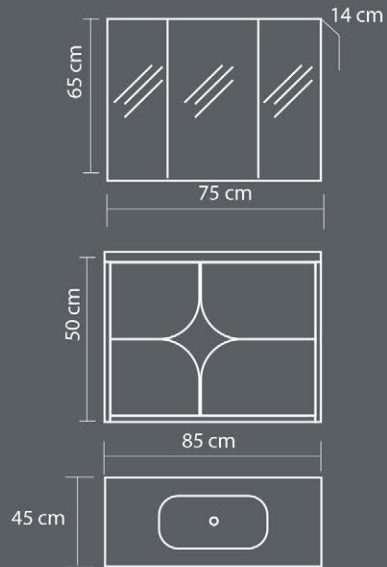

enova

mazaka

Ürün Özellikleri / Product Features

Gövde ve Kapaklar

Body and Cover

Lake MDF

Lacquer MDF

Seramik Lavabo

Ceramic Sink

Yavaş Kapanır Kapaklar

Slowly Closes Covers