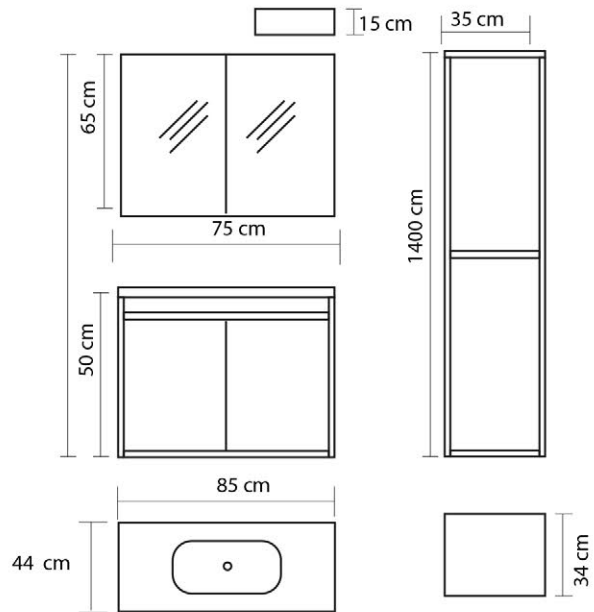

Ürün Özellikleri / *Product Features*

Gövde ve Kapaklar

Body and Cover

MDF Üzeri High Gloss PVC Kaplama

High Gloss PVC coating on MDF

Seramik Lavabo

Ceramic Sink

Yavaş Kapanır Kapak ve Çekmeceleri

Slowly Closes Drawers and Covers