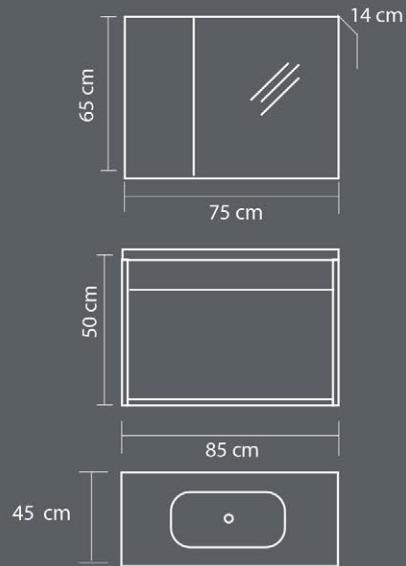

enova

valencia

Ürün Özellikleri / Product Features

Gövde ve Kapaklar

Body and Cover

Lake MDF

Lacquer MDF

Seramik Lavabo

Ceramic Sink

Yavaş Kapanır Kapak ve Çekmece

Slowly Closes Covers ve Drawers