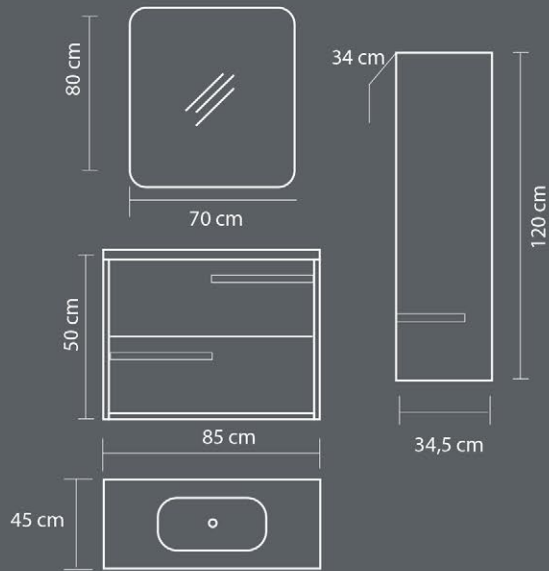

enova

essentia

Ürün Özellikleri / Product Features

Gövde ve Kapaklar

Body and Cover

Lake MDF

Lacquer MDF

Seramik Lavabo

Ceramic Sink

Yavaş Kapanır Kapak ve Çekmeceler

Slowly Closes Drawers and Covers