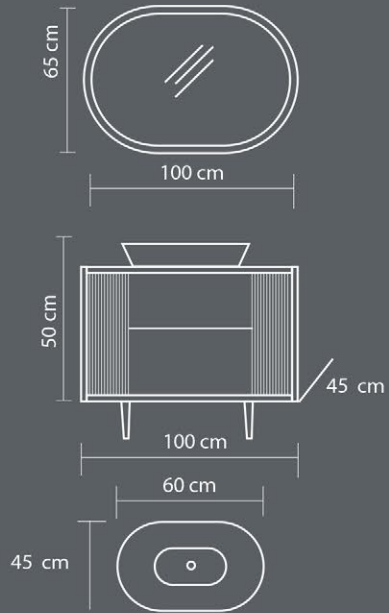

enova

fox

Ürün Özellikleri / Product Features

Gövde ve Kapaklar

Body and Cover

Lake MDF

Lacquer MDF

Seramik Lavabo

Ceramic Sink

Yavaş Kapanır Çekmeceler

Slowly Closes Drawers

unique collection 6