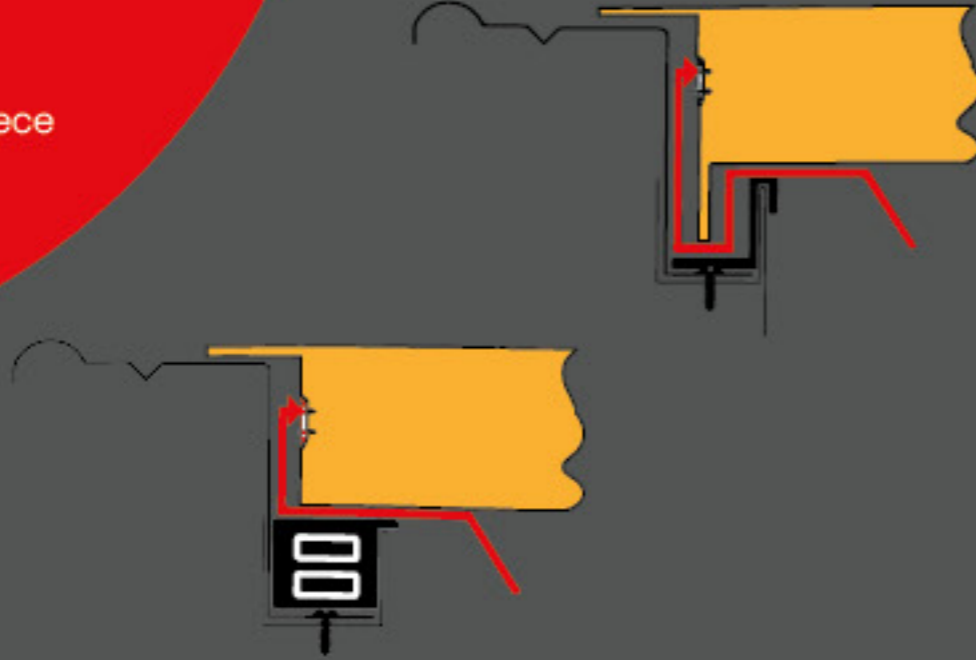

KÜLÇA TIRNAKLI ÇELİK KAPI SİSTEMİ

Türkiye'de İlk ve Tek Olarak Üretilen
Patentli (2001 - 2469)

Tırnaklı ve Kademeli Çelik Kapı Sadece
Külça'da!

Türkiye şartlarında üretilen normal çelik kapı sistemi ile üretilen çelik kapılar, dışarıdan gelecek her türlü müdahaleye açıktır. Külça Tırnaklı Çelik Kapı Sistemi ile kapılarınız daha güvenlidir.

Patent No: 2001 - 2469 Nailed System Door

Bu kapılarımızın özelliği çizimde gördüğünüz karmızı çizgiyi takip ettiğiniz zaman göreceğiniz gibi, Dışarıdan yapılacak müdahalenin ne kadar zor ve imkansız olduğuna siz karar vereceksiniz.

Örnek: Dışarıdan gelecek sert plastikle kilidin açılması, levye ve kırıko gibi cisimlerle açılması artık son bulmuştur. (Beton dolgu ve Montaj) KÜLÇA Müşterilerinin böyle bir sorunla karşılaşmaması için AR-GE'sinde geliştirip imalatını yaptığı bu projeyi ve sistemi müşterilerin hizmetine sunmuştur. İşte bunun için dışarıdan gelebilecek her türlü müdahaleyi bitirmiş olup sizlere güvenli ve huzurlu bir ortam sağlamak için elinden gelen emeği esirgmeden Türkiye'de bir ilke imza atarak tırnaklı ve kademeli kapıyı buluşuna dahil etmiştir.

KÜLÇA siz müşterilerinize böyle bir imkan vermenin gurur ve mutluluğu içerisinde iyi günlerde kullanmanızı dilerken, huzurlu ve daha güvenli bir ortamda mutlu günler geçirmenizi temenni eder.

Tırnaklı Kapı / Nailed System Door

Tırnaklı kapı kapatıldıktan sonra, kanadın kasa fitil yuvası içerisine girmesiyle dıştan gelen her türlü darbelerle karşı açılması önlenmiştir.

When the nailed system door closed part of the nail security systems which on the door wing enter the door frame space so the nail security system block opening of the door to stroke coming from outside of the door.

GÜVENLİK SİSTEMLERİ

Parmak İzi Sistemleri

Kapının dış yüzüne ankastr olarak yerleştirilmiş parmak izi okuma modülü 500 DPI optik okuyucu sensör yoluyla çalışmaktadır. 3 tanesi yetkili (master) parmak olmak üzere toplam 1900 parmak izini hafızasında tutabilen bu cihaz, kullandığı parmak izi değerlendirme algoritmasıyla dünya çapında ödül almıştır. Yeni parmak izi öğrenme ve parmak izi tanıma işlemlerini bir saniyeden daha az sürelerde yapabilmesiyle öne çıkan modül, diğer parmak izi modüllerinin tanımakta güçlük çektiği çocuk parmakları, yaşlı parmakları ve bayan parmaklarında çizdiği yüksek performans eğrisiyle de dikkatleri üzerine topluyor.

Uzaktan Kumanda Sistemleri

Daire sahipleri, sistemi parmak izinin yanı sıra uzaktan kumanda ve mobil telefon ile kontrol edebilecek. Telekomünikasyon kurulumu onaylı 433,92 Mhz'de çalışan uzaktan kumandaları, değişken (rolling) kod teknolojisiyle üretiliyor. Bu teknoloji, kumandanın her kullanılışında farklı bir kod göndermesini sağlıyor. Bu sayede kumandanın gönderdiği kod kötü niyetli kişilerce çalınrsa bile aynı kodla cihaz bir daha çalışmayacağı için çalınan kod hiçbir işe yaramıyor.