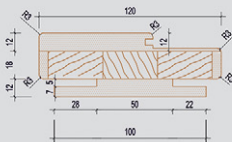

DÜZ KASA

Kalınlık	36 - 42 mm
Genişlik	90 - 270 mm
Uzunluk	2090 - 2800 mm

OVAL KASA

Kalınlık	35 mm
Genişlik	100 mm
Uzunluk	2090 - 2190 mm

HAVUZ KASA

Kalınlık	42 mm
Genişlik	90 - 270 mm
Uzunluk	2090 - 2800 mm