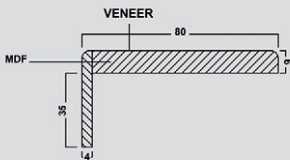

36 mm Düz Kasa

42 mm MDF Kasa

42 mm Sandviç Bombeli Kasa

42 mm Düz Kasa

42 mm Havuz Kasa

Kompozit Kasa

PERVAZ: A-3

- 1- Kaplama Çeşidi: Ahşap kaplama, melamin, PVC, laminat, PP
- 2- Genişlik en fazla 13 cm'e kadar olabilir