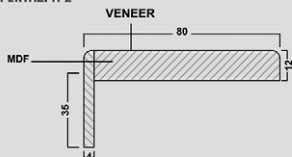

PERVAZ: A-2

- 1- Kaplama Çeşidi: Ahşap kaplama, melamin, PVC, laminat, PP
- 2- Genişlik en fazla 13 cm'e kadar olabilir

- 1- Veneer can be: Wood veneer, Melamine, PVC, laminate, PP
- 2- Width it can be up to 13 cm as a maximum.