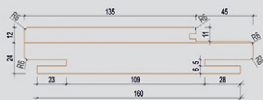

DÜZ KASA

Kalınlık	36 - 42 mm
Genişlik	90 - 270 mm
Uzunluk	2090 - 2800 mm

OVAL KASA

Kalınlık	35 mm
Genişlik	100 mm
Uzunluk	2090 - 2190 mm

HAVUZ KASA

Kalınlık	42 mm
Genişlik	90 - 270 mm
Uzunluk	2090 - 2800 mm