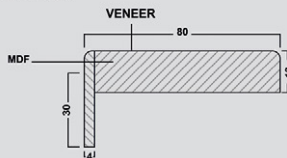

PERVAZ: A-3

- 1- Kaplama Çeşidi: Ahşap kaplama, melamin, PVC, laminat, PP
- 2- Genişlik en fazla 13 cm'e kadar olabilir

- 1- Veneer can be: Wood veneer, Melamine, PVC, laminate, PP
- 2- Width it can be up to 13 cm as a maximum.