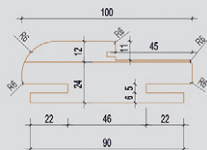

DÜZ KASA

Kalınlık	36 - 42 mm
Genişlik	90 - 270 mm
Uzunluk	2090 - 2800 mm

OVAL KASA

Kalınlık	35 mm
Genişlik	100 mm
Uzunluk	2090 - 2190 mm

HAVUZ KASA

Kalınlık	42 mm
Genişlik	90 - 270 mm
Uzunluk	2090 - 2800 mm